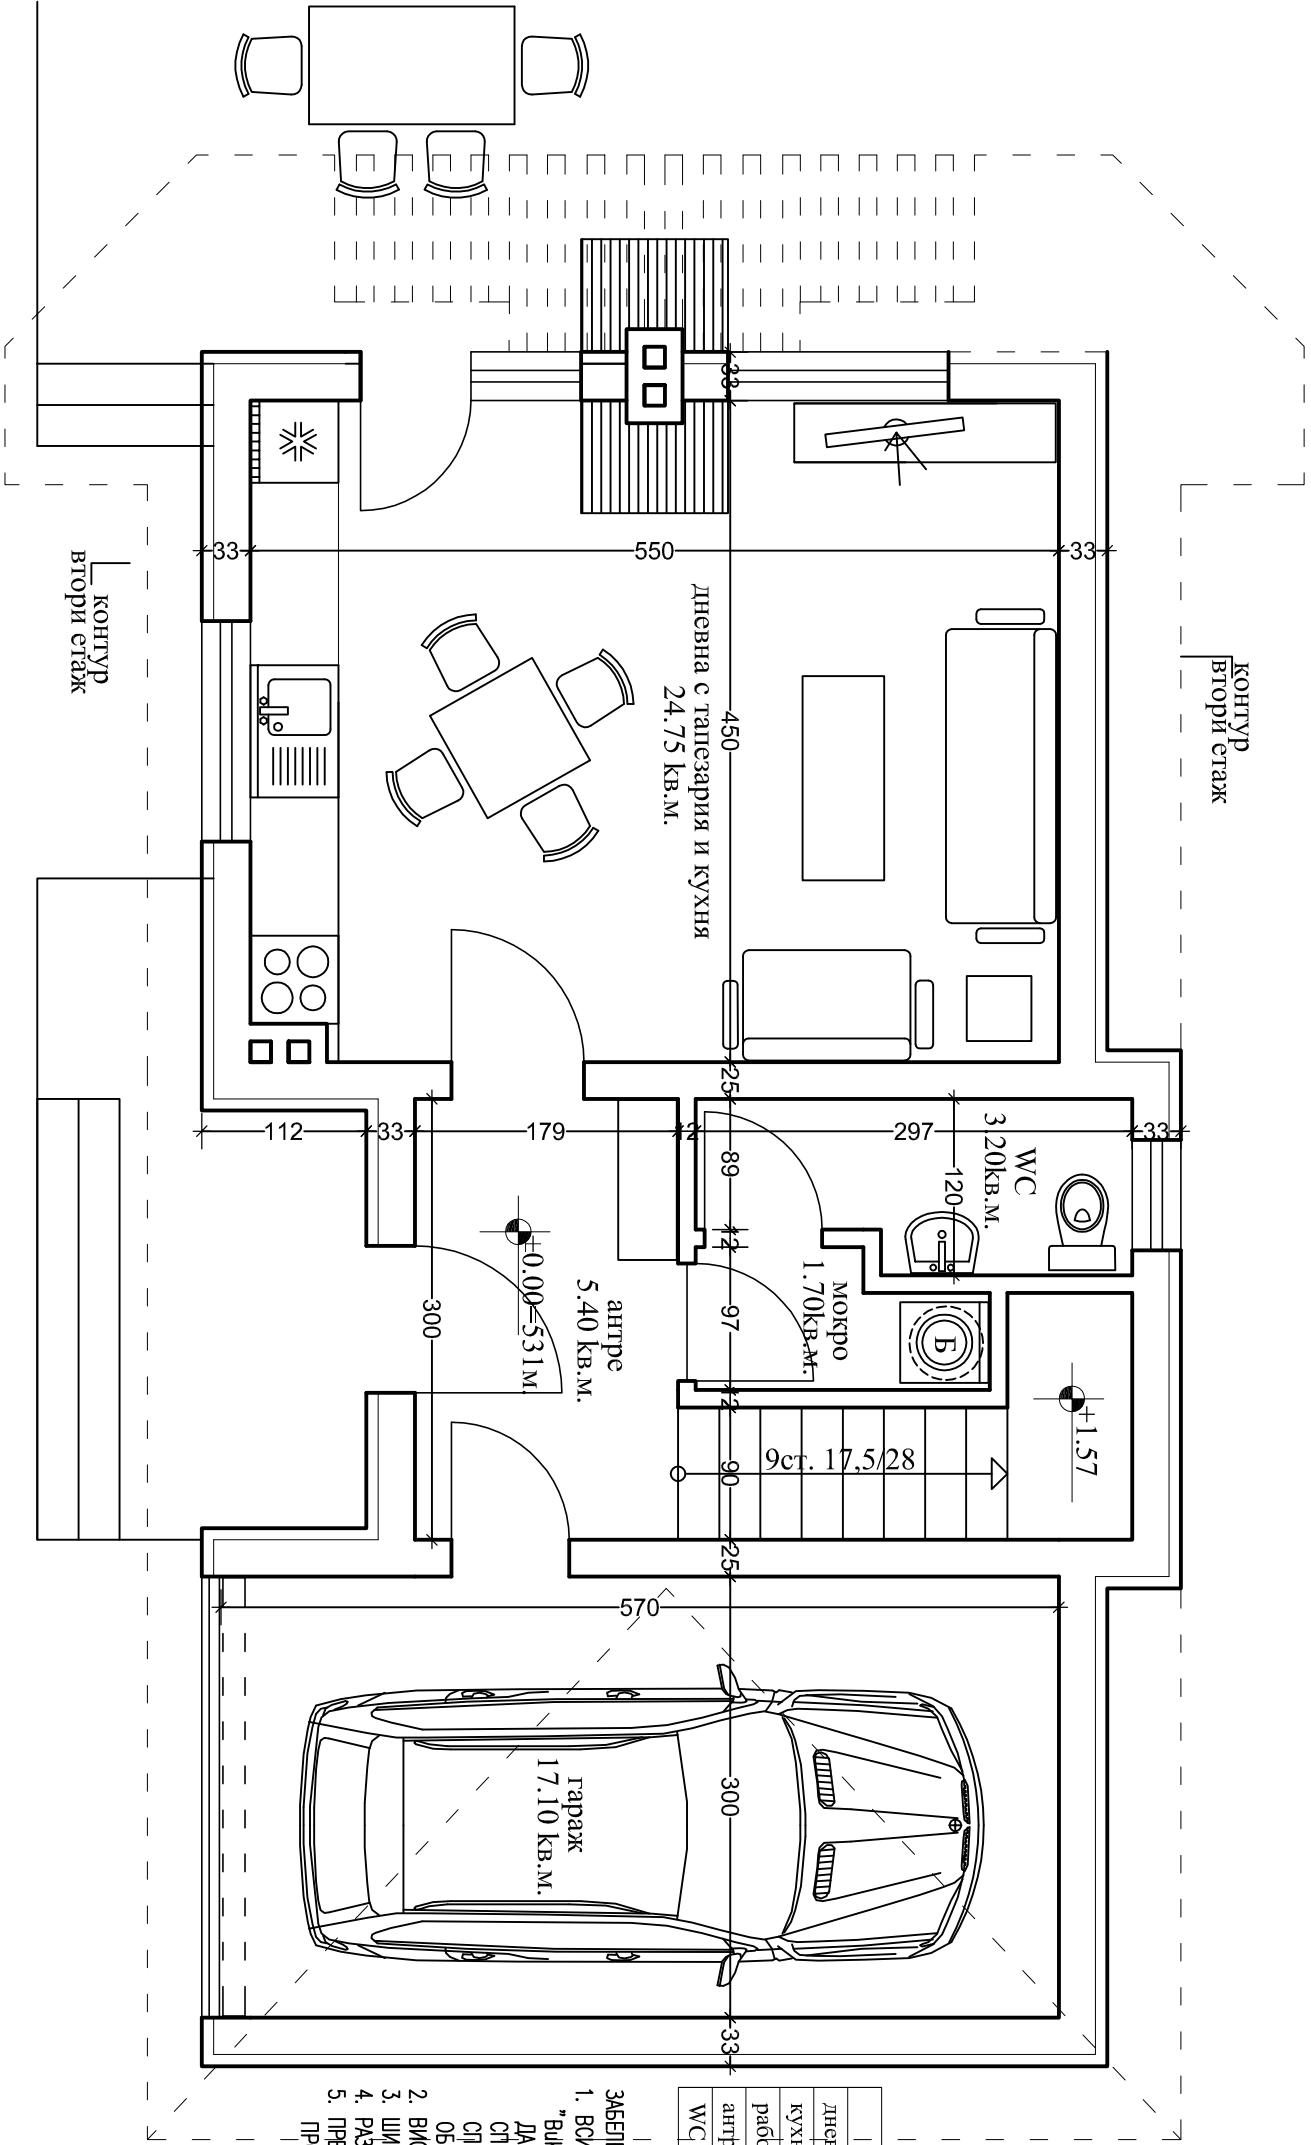

# 70.50КВ.М.

	Дневна
	кухня
	работ.
	антрес
	WC

- ЗАБЕЛЕЖКИ :**
1. ВСИЧКИ Е "Вилк" Е
  2. ДА СЕ В СТЕЛИФ ОРЕЛИАН ОБЕКА
  3. ВИСОЧИН
  4. ШИРОЧИН
  5. РАЗМЕРИТ ПРЕДИ ПИ ПРОВЕРЯ